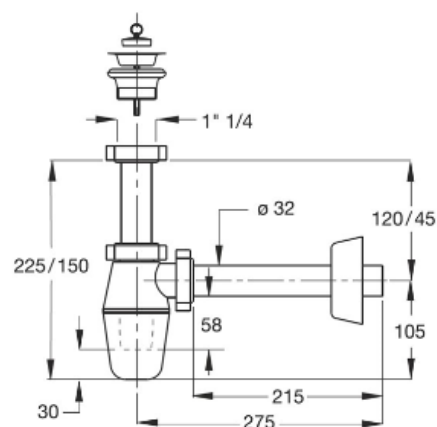

2634WL32Bo

Con piletta - 1"1/4 x Ø 32x230 mm

Sifone "TEDESCO" a bottiglia per lavabo

Scheda tecnica

Descrizione specifica	Gattinara in acciaio 18/10 Ø 65 mm, con vite lunga 65 mm, Tappo con anello Ø 40,5 mm
Materiale	polipropilene PP + inox
Colore	bianco / lucido
Applicazione	per lavabo
Portata (l/min)	72.1
Colonna d'acqua (mm)	50

Informazioni logistiche

Peso del pezzo (kg)	0
Quantità in cartone	50
Dimensione del cartone (cm)	65x39,5x51
Volume del cartone (m³)	0,131
Quantità su pallet	1000
EAN13	803057503577